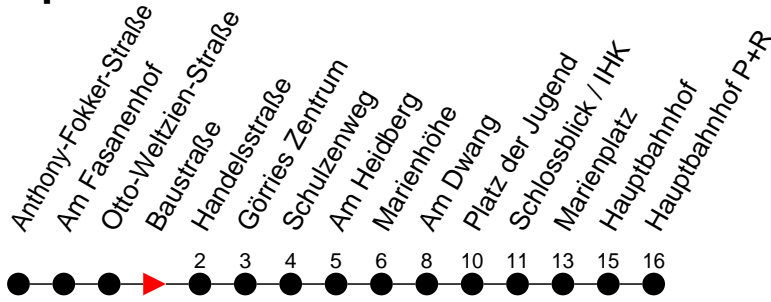

## Richtung: Hauptbahnhof P+R

Haltestellen  
Fahrzeit in Min.

### Sonn- und Feiertag

Std.	Minuten
3	
4	
5	
6	
7	03
8	33
9	
10	55
11	55
12	55
13	55
14	55
15	55
16	55
17	55
18	55
19	
20	25 <sup>Ⓚ</sup>
21	06 <sup>Ⓚ</sup>
22	06 <sup>Ⓚ</sup>
23	
0	
1	
2	
3	

Ⓚ - fährt ab Platz der Jugend weiter als Linie 1 nach Kliniken