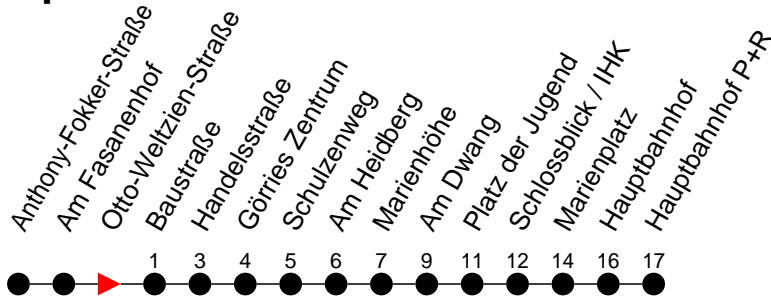

## Richtung: Hauptbahnhof P+R

Haltestellen  
Fahrzeit in Min.

### Sonn- und Feiertag

Std.	Minuten
3	
4	
5	
6	
7	02
8	32
9	
10	53
11	53
12	53
13	53
14	53
15	53
16	53
17	53
18	53
19	
20	24 <sup>Ⓚ</sup>
21	05 <sup>Ⓚ</sup>
22	05 <sup>Ⓚ</sup>
23	
0	
1	
2	
3	

Ⓚ - fährt ab Platz der Jugend weiter als Linie 1 nach Kliniken