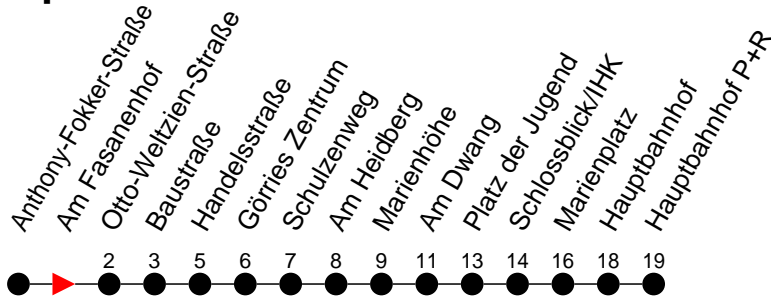

## Richtung: Hauptbahnhof P+R

Haltestellen  
Fahrzeit in Min.

### Sonn- und Feiertag

Std.	Minuten
3	
4	
5	
6	
7	01
8	31
9	
10	51
11	51
12	51
13	51
14	51
15	51
16	51
17	51
18	51
19	
20	23 <sup>Ⓚ</sup>
21	04 <sup>Ⓚ</sup>
22	04 <sup>Ⓚ</sup>
23	
0	
1	
2	
3	

Ⓚ - fährt ab Platz der Jugend weiter als Linie 1 nach Kliniken