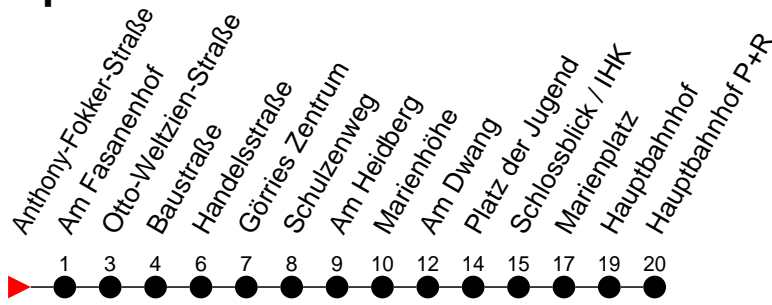

Richtung: Hauptbahnhof P+R

Haltestellen
Fahrzeit in Min.

Montag bis Freitag

Std.	Minuten
3	
4	
5	26
6	01 31
7	01 31
8	01 31
9	01 31
10	31
11	31
12	31
13	31
14	31
15	01 31
16	01 31
17	01 31
18	01
19	02 42 [Ⓚ]
20	22 [Ⓚ]
21	03 [Ⓚ]
22	03 [Ⓚ]
23	
0	
1	
2	
3	

Ⓚ - fährt ab Platz der Jugend weiter als Linie 1 nach Kliniken