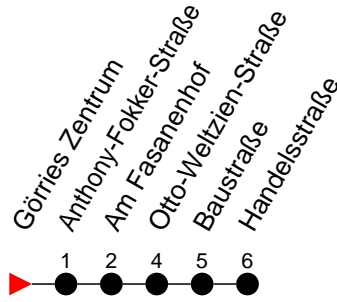

## Richtung: Görries

Haltestellen  
Fahrzeit in Min.