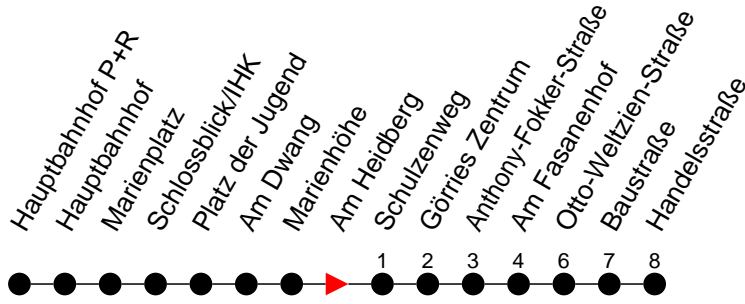

## Richtung: Görries

Haltestellen  
Fahrzeit in Min.