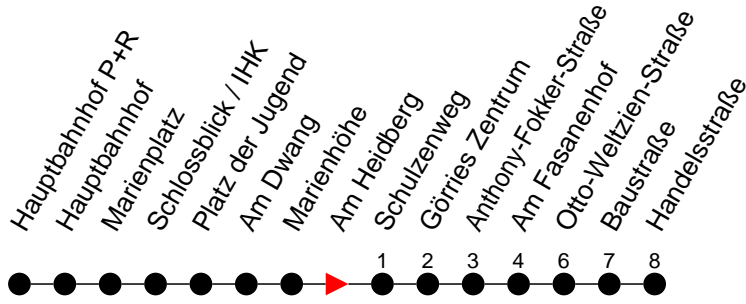

Richtung: Görries

Haltestellen
Fahrzeit in Min.

Montag bis Freitag (NICHT am 24. und 31. Dezember 2020)		Samstag sowie 24. und 31. Dezember 2020		Sonn- und Feiertag	
Std.	Minuten	Std.	Minuten	Std.	Minuten
3		3		3	
4		4		4	
5	23 58	5		5	
6	30 50	6	54	6	54
7	30	7		7	
8	00 30	8	24	8	24
9	00 28	9		9	
10	28	10	47	10	47
11	28	11	47	11	47
12	28	12	47	12	47
13	28	13	47	13	47
14	30	14	47	14	47
15	00 30	15	47	15	47
16	00 30	16	47	16	47
17	00 30 58	17	47	17	47
18	59	18	47	18	47
19	39	19		19	
20	19	20	19	20	19
21	00	21	00	21	00
22	00	22	00	22	00
23		23		23	
0		0		0	
1		1		1	
2		2		2	
3		3		3	