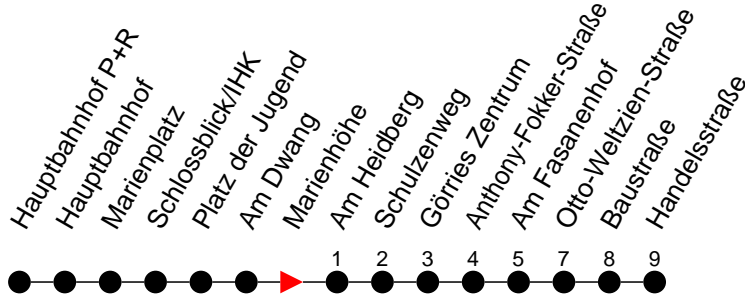

Richtung: Görries

Haltestellen
Fahrzeit in Min.

Montag bis Freitag

Std.	Minuten
3	
4	
5	22
6	02 42
7	12 42
8	12 42
9	42
10	42
11	42
12	42
13	42
14	12 42
15	12 42
16	12 42
17	12 42
18	35
19	35
20	18 59
21	59
22	
23	
0	
1	
2	
3	