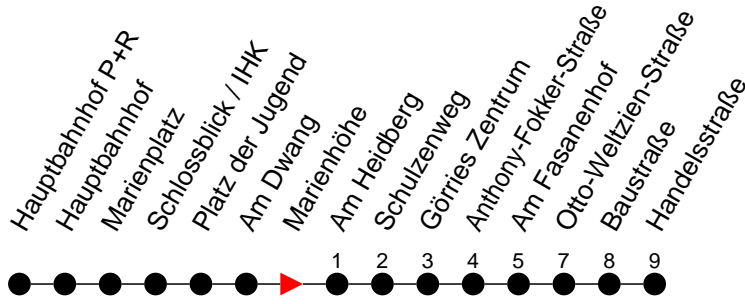

Richtung: Görries

Haltestellen
Fahrzeit in Min.

Montag bis Freitag

Std.	Minuten
3	
4	
5	22 57
6	27 57
7	27 57
8	27 57
9	27
10	27
11	27
12	27
13	27
14	27 57
15	27 57
16	27 57
17	27 57
18	58
19	38
20	18 59
21	59
22	
23	
0	
1	
2	
3	