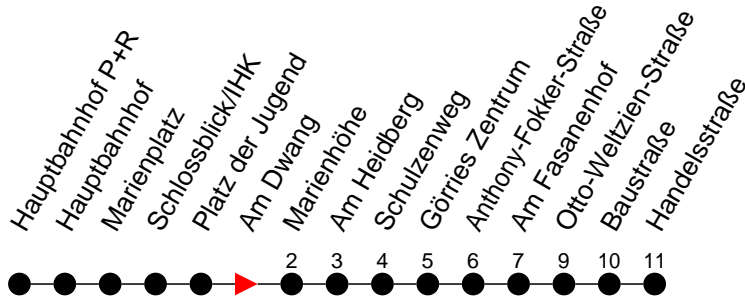

Richtung: Görries

Haltestellen
Fahrzeit in Min.

Montag bis Freitag

Std.	Minuten
3	
4	
5	20
6	00 40
7	10 40
8	10 40
9	40
10	40
11	40
12	40
13	40
14	10 40
15	10 40
16	10 40
17	10 40
18	33
19	33
20	16 58
21	58
22	
23	
0	
1	
2	
3	