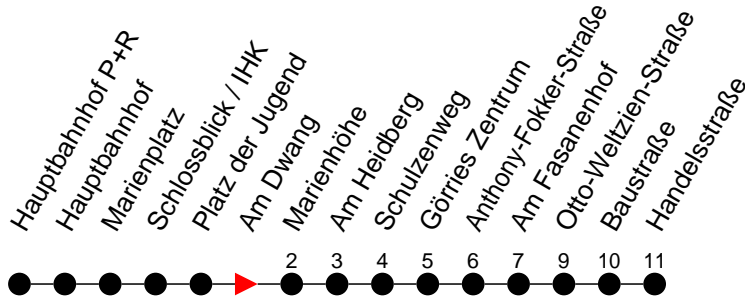

## Richtung: Görries

Haltestellen  
Fahrzeit in Min.