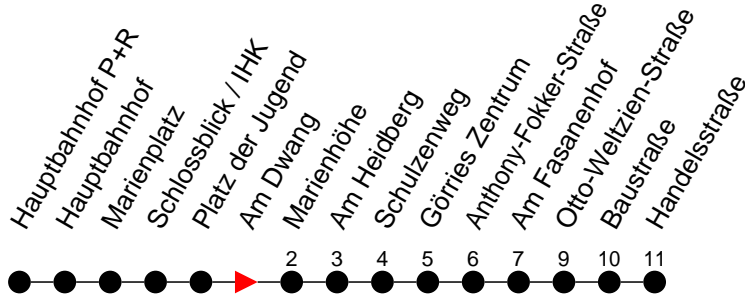

Richtung: Görries

Haltestellen
Fahrzeit in Min.

Montag bis Freitag (NICHT am 24. und 31. Dezember 2020)		Samstag sowie 24. und 31. Dezember 2020		Sonn- und Feiertag	
Std.	Minuten	Std.	Minuten	Std.	Minuten
3		3		3	
4		4		4	
5	20 55	5		5	
6	26 46	6	52	6	52
7	26 56	7		7	
8	26 56	8	22	8	22
9	25	9		9	
10	25	10	44	10	44
11	25	11	44	11	44
12	25	12	44	12	44
13	25	13	44	13	44
14	26 56	14	44	14	44
15	26 56	15	44	15	44
16	26 56	16	44	16	44
17	26 55	17	44	17	44
18	56	18	44	18	44
19	36	19		19	
20	16 58	20	16 58	20	16 58
21	58	21	58	21	58
22		22		22	
23		23		23	
0		0		0	
1		1		1	
2		2		2	
3		3		3	