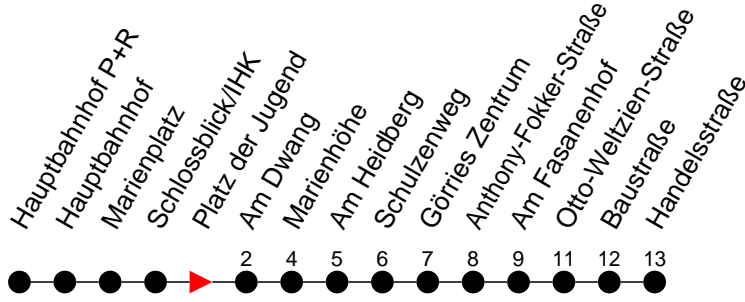

## Richtung: Görries

Haltestellen  
Fahrzeit in Min.