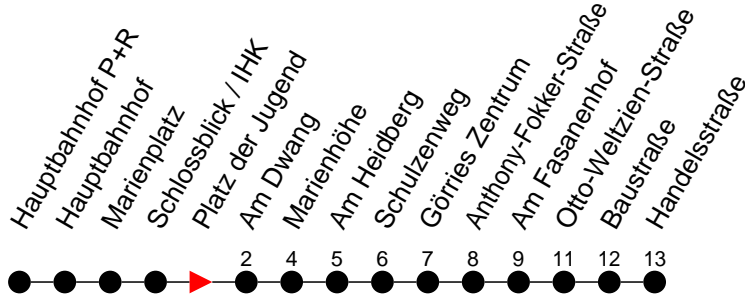

Richtung: Görries

Haltestellen
Fahrzeit in Min.

Montag bis Freitag

Std.	Minuten
3	
4	
5	18 53
6	23 53
7	23 53
8	23 53
9	23
10	23
11	23
12	23
13	23
14	23 53
15	23 53
16	23 53
17	23 53
18	54
19	34
20	14 57
21	57
22	
23	
0	
1	
2	
3	