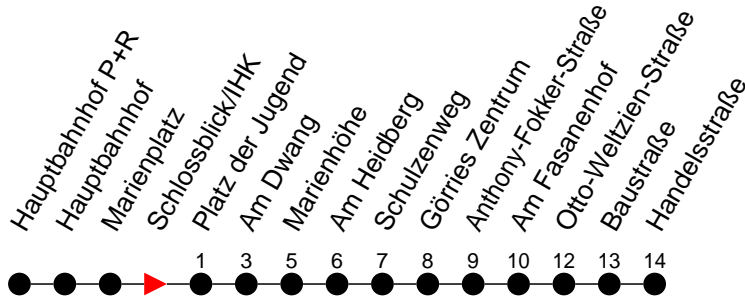

Richtung: Görries

Haltestellen
Fahrzeit in Min.

Montag bis Freitag

Std.	Minuten
3	
4	
5	16 56
6	36
7	06 36
8	06 36
9	36
10	36
11	36
12	36
13	36
14	06 36
15	06 36
16	06 36
17	06 36
18	29
19	29
20	12 55
21	55
22	
23	
0	
1	
2	
3	