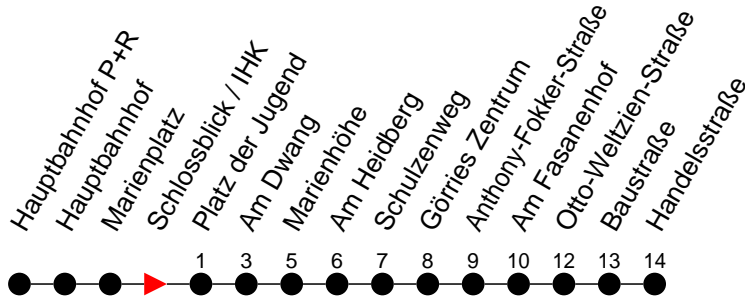

Richtung: Görries

Haltestellen
Fahrzeit in Min.

Montag bis Freitag

Std.	Minuten
3	
4	
5	16 51
6	21 51
7	21 51
8	21 51
9	21
10	21
11	21
12	21
13	21
14	21 51
15	21 51
16	21 51
17	21 51
18	52
19	32
20	12 55
21	55
22	
23	
0	
1	
2	
3	