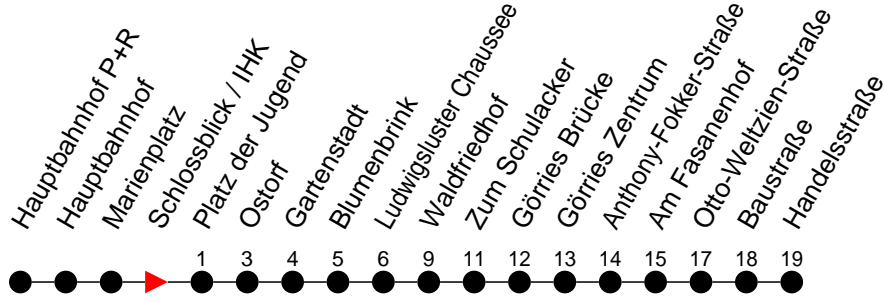

### Richtung: Görries

Haltestellen  
Fahrzeit in Min.