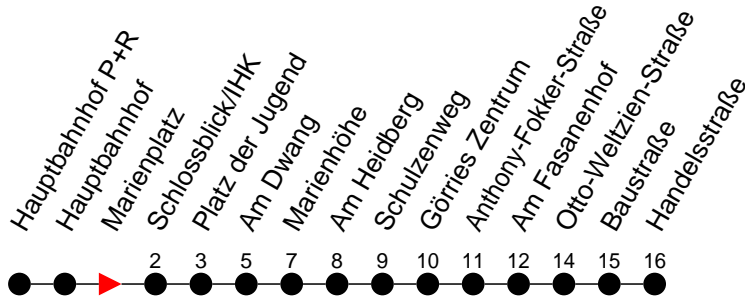

Richtung: Görries

Haltestellen
Fahrzeit in Min.

Montag bis Freitag

Std.	Minuten
3	
4	
5	15 55
6	35
7	05 35
8	05 35
9	35
10	35
11	35
12	35
13	35
14	05 35
15	05 35
16	05 35
17	05 35
18	28
19	28
20	11 54
21	54
22	
23	
0	
1	
2	
3	