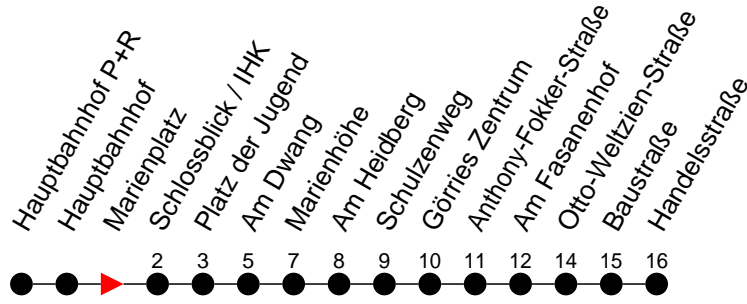

Richtung: Görries

Haltestellen
Fahrzeit in Min.

Montag bis Freitag

Std.	Minuten
3	
4	
5	15 50
6	20 50
7	20 50
8	20 50
9	20
10	20
11	20
12	20
13	20
14	20 50
15	20 50
16	20 50
17	20 50
18	51
19	31
20	11 54
21	54
22	
23	
0	
1	
2	
3	