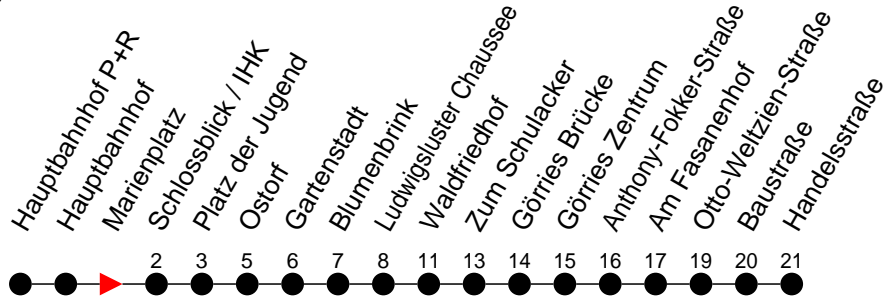

Richtung: Görries

Haltestellen
Fahrzeit in Min.

Montag bis Freitag (NICHT am 24. und 31. Dezember)

Std.	Minuten
3	
4	
5	15 50
6	20 50
7	20 50
8	20 50
9	20
10	20
11	20
12	20
13	20
14	20 50
15	20 50
16	20 50
17	20 50
18	51
19	19
20	00 54
21	
22	35
23	
0	
1	
2	
3	