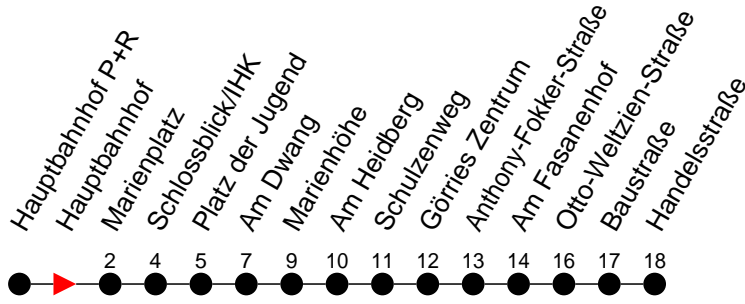

## Richtung: Görries

Haltestellen  
Fahrzeit in Min.

### Sonn- und Feiertag

Std.	Minuten
3	
4	
5	
6	47
7	
8	17
9	
10	36
11	36
12	36
13	36
14	36
15	36
16	36
17	36
18	36
19	
20	09 51 <sup>Ⓚ</sup>
21	51 <sup>Ⓚ</sup>
22	
23	
0	
1	
2	
3	

Ⓚ - fährt bis Marienplatz als Linie 1