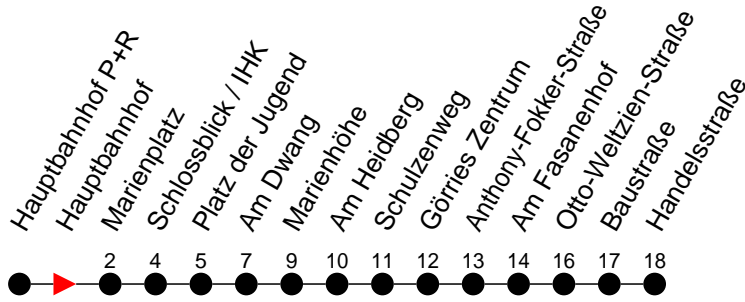

Richtung: Görries

Haltestellen
Fahrzeit in Min.

Montag bis Freitag

Std.	Minuten
3	
4	
5	13 48
6	17 47
7	17 47
8	17 47
9	17
10	17
11	17
12	17
13	17
14	17 47
15	17 47
16	17 47
17	17 47
18	48
19	28
20	09 51 [Ⓚ]
21	51 [Ⓚ]
22	
23	
0	
1	
2	
3	

Ⓚ - fährt bis Marienplatz als Linie 1