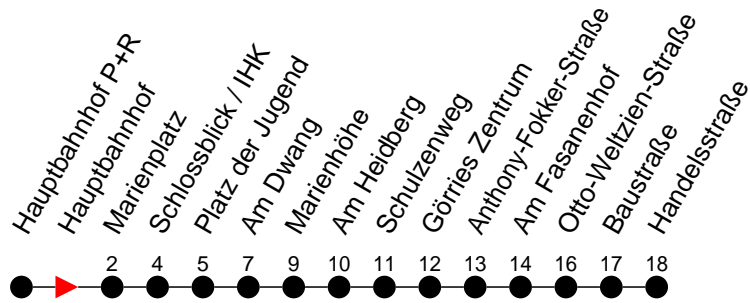

## Richtung: Görries

Haltestellen  
Fahrzeit in Min.

Montag bis Freitag (NICHT am 24. und 31. Dezember 2020)		Samstag sowie 24. und 31. Dezember 2020		Sonn- und Feiertag	
Std.	Minuten	Std.	Minuten	Std.	Minuten
3		3		3	
4		4		4	
5	13 48	5		5	
6	17 37	6	46	6	46
7	17 47	7		7	
8	17 47	8	16	8	16
9	17	9		9	
10	17	10	36	10	36
11	17	11	36	11	36
12	17	12	36	12	36
13	17	13	36	13	36
14	17 47	14	36	14	36
15	17 47	15	36	15	36
16	17 47	16	36	16	36
17	17 47	17	36	17	36
18	48	18	36	18	36
19	28	19		19	
20	09 51 <sup>Ⓚ</sup>	20	09 51 <sup>Ⓚ</sup>	20	09 51 <sup>Ⓚ</sup>
21	51 <sup>Ⓚ</sup>	21	51 <sup>Ⓚ</sup>	21	51 <sup>Ⓚ</sup>
22		22		22	
23		23		23	
0		0		0	
1		1		1	
2		2		2	
3		3		3	

Ⓚ - fährt bis Marienplatz als Linie 1