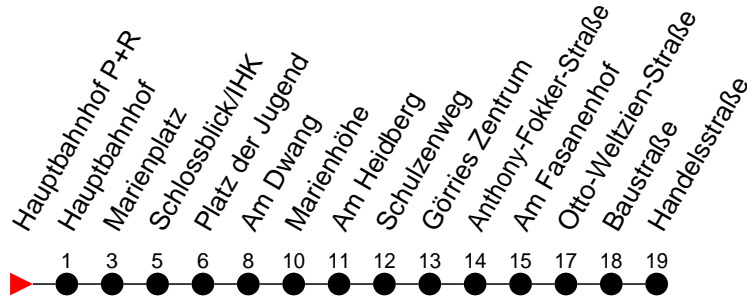

Richtung: Görries

Haltestellen
Fahrzeit in Min.

Montag bis Freitag

| Std. | Minuten |
|------|--------------------|
| 3 | |
| 4 | |
| 5 | 12 52 |
| 6 | 31 |
| 7 | 01 31 |
| 8 | 01 31 |
| 9 | 31 |
| 10 | 31 |
| 11 | 31 |
| 12 | 31 |
| 13 | 31 |
| 14 | 01 31 |
| 15 | 01 31 |
| 16 | 01 31 |
| 17 | 01 31 |
| 18 | 24 |
| 19 | 24 |
| 20 | 08 50 [Ⓚ] |
| 21 | 50 [Ⓚ] |
| 22 | |
| 23 | |
| 0 | |
| 1 | |
| 2 | |
| 3 | |

Ⓚ - fährt bis Marienplatz als Linie 1