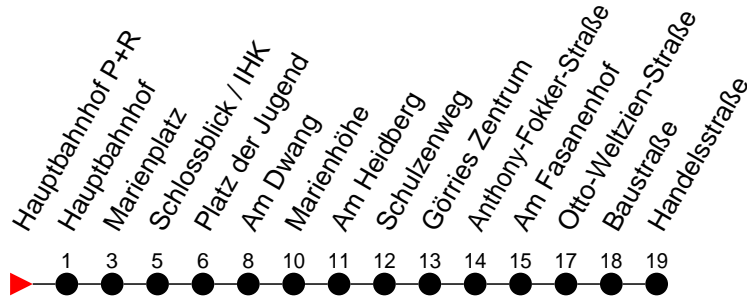

Richtung: Görries

Haltestellen
Fahrzeit in Min.

Montag bis Freitag

Std.	Minuten
3	
4	
5	12 47
6	16 46
7	16 46
8	16 46
9	16
10	16
11	16
12	16
13	16
14	16 46
15	16 46
16	16 46
17	16 46
18	47
19	27
20	08 50 [Ⓚ]
21	50 [Ⓚ]
22	
23	
0	
1	
2	
3	

Ⓚ - fährt bis Marienplatz als Linie 1