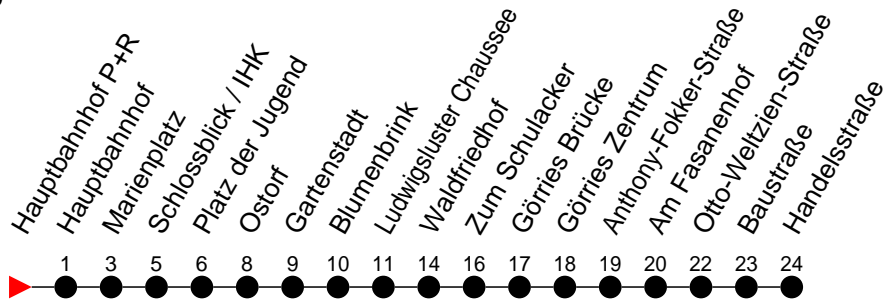

Richtung: Görries

Haltestellen
Fahrzeit in Min.

Montag bis Freitag (NICHT am 24. und 31. Dezember)

Std.	Minuten
3	
4	
5	12 47
6	16 46
7	16 46
8	16 46
9	16
10	16
11	16
12	16
13	16
14	16 46
15	16 46
16	16 46
17	16 46
18	47
19	15 57
20	50 [Ⓚ]
21	
22	
23	
0	
1	
2	
3	

Ⓚ - fährt bis Marienplatz als Linie 1