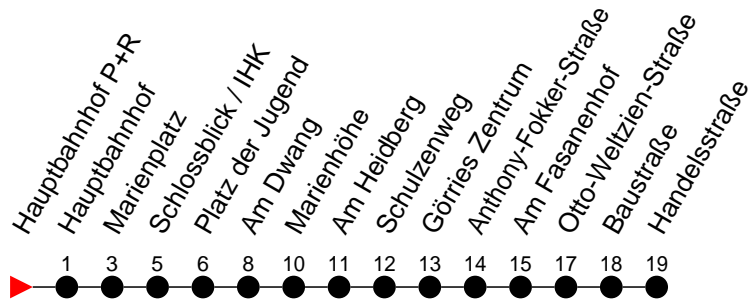

Richtung: Görries

Montag bis Freitag (NICHT am 24. und 31. Dezember 2020)

Std.	Minuten
3	
4	
5	12 47
6	16 36
7	16 46
8	16 46
9	16
10	16
11	16
12	16
13	16
14	16 46
15	16 46
16	16 46
17	16 46
18	47
19	27
20	08 50 [Ⓚ]
21	50 [Ⓚ]
22	
23	
0	
1	
2	
3	

Ⓚ - fährt bis Marienplatz als Linie 1