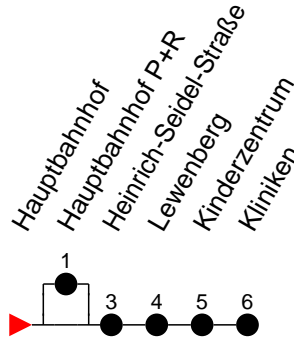

Richtung: Kliniken

Haltestellen
Fahrzeit in Min.

Montag bis Freitag

Std.	Minuten
3	
4	17 42 59
5	09 17 29 37 49 57
6	04 09 19 28 43 49 58
7	13 19 28 43 49 58
8	13 19 28 43 49 58
9	13 19 28 43 49 58
10	13 19 28 43 49 58
11	13 19 28 43 49 58
12	13 19 28 43 49 58
13	13 19 28 43 49 58
14	13 19 28 43 49 58
15	13 19 28 43 49 58
16	13 19 28 43 49 58
17	13 19 28 43 49 58
18	13 19 29 39 49
19	09 19 29 49 58 ^(A)
20	18 ^(A) 29 38 ^(A) 58 ^(A)
21	18 ^(A) 29 38 ^(A) 58 ^(A)
22	18 ^(A) 29 38 ^(A) 58 ^(A)
23	18 ^(A)
0	
1	
2	
3	