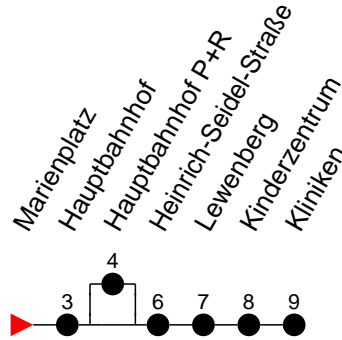

Richtung: Kliniken

Haltestellen
Fahrzeit in Min.

Montag bis Freitag

Std.	Minuten
3	
4	15 40 57
5	07 17 26 34 46 54
6	01 06 15 25 40 45 55
7	10 15 25 40 45 55
8	10 15 25 40 45 55
9	10 15 25 40 45 55
10	10 15 25 40 45 55
11	10 15 25 40 45 55
12	10 15 25 40 45 55
13	10 15 25 40 45 55
14	10 15 25 40 45 55
15	10 15 25 40 45 55
16	10 15 25 40 45 55
17	10 15 25 40 45 55
18	10 15 26 34 46
19	06 14 26 46 57 ^(A)
20	17 ^(A) 27 37 ^(A) 57 ^(A)
21	17 ^(A) 27 37 ^(A) 57 ^(A)
22	17 ^(A) 27 37 ^(A) 57 ^(A)
23	17 ^(A)
0	
1	
2	
3	