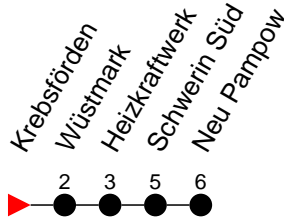

Richtung: Neu Pampow

Haltestellen
Fahrzeit in Min.

Montag bis Freitag

Std.	Minuten
3	
4	57
5	29 49
6	09 18 33 48
7	03 18 33 48
8	03 18 33
9	03 33
10	03 33
11	03 33
12	03 33
13	03 27 33 57
14	03 18 33 48
15	03 18 33 48
16	03 18 33 48 ⁹
17	03 18 33
18	03 31
19	11 51
20	17 57
21	57
22	57
23	
0	
1	
2	
3	