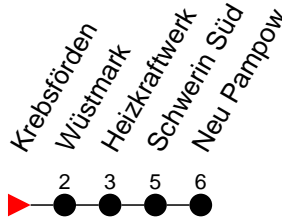

Richtung: Neu Pampow

Haltestellen
Fahrzeit in Min.

Montag bis Freitag (NICHT am 24. und 31. Dezember)	
Std.	Minuten
3	
4	57
5	29 49
6	05 20 33 48
7	03 18 33 48
8	03 18 33
9	03 33
10	03 33
11	03 33
12	03 33
13	03 20 33 50
14	03 18 33 48
15	03 18 33 48
16	03 18 33 48 ⁹
17	03 18 33
18	03 31
19	11 51
20	17 57
21	57
22	57
23	
0	
1	
2	
3	

- 7** - verkehrt nur am Totensonntag
- 9** - verkehrt nur Montag bis Donnerstag
- 6** - verkehrt NICHT am 31. Dezember