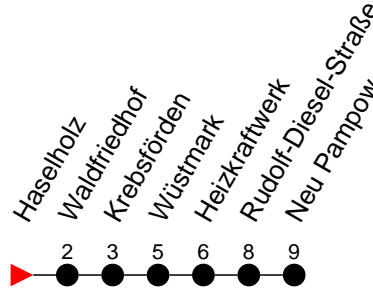

## Richtung: Neu Pampow

Haltestellen  
Fahrzeit in Min.

**9** - verkehrt nur Montag bis Donnerstag  
<sup>†</sup> - verkehrt nur am Totensonntag