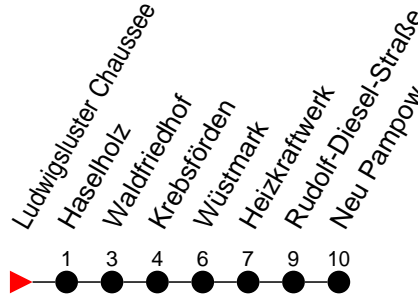

Richtung: Neu Pampow

Haltestellen
Fahrzeit in Min.

Montag bis Freitag

Std.	Minuten
3	
4	54
5	26 46
6	06 14 28 44 58
7	14 28 44 58
8	14 28 49 ^H 58
9	28 58
10	28 58
11	28 58
12	28 58
13	28 58
14	14 28 44 58
15	14 28 44 58
16	14 28 44 ^H 58
17	14 28 58
18	06 ^H 21 ^H 27 36 ^H 42 ^H 47 ^H
19	07 47
20	12 ^H 14 32 ^H 54
21	54
22	54
23	45 ^H
0	05 ^H 45 ^H
1	
2	
3	

Std.	Minuten
3	
4	
5	
6	
7	06
8	06
9	06
10	27
11	07 [†] 47
12	27 [†]
13	07 47 [†]
14	27
15	07 [†] 47
16	
17	07
18	27
19	47 57 ^H
20	14 17 ^H 54
21	54
22	54
23	45 ^H
0	05 ^H 45 ^H
1	
2	
3	

† - verkehrt nur am Totensonntag
 H - Zug verkehrt nur bis Haselholz