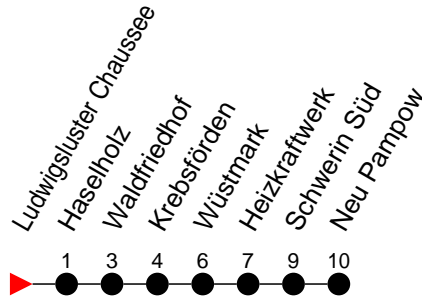

Richtung: Neu Pampow

Haltestellen
Fahrzeit in Min.

Montag bis Freitag (NICHT am 24. und 31. Dezember)

Std.	Minuten
3	
4	54
5	26 46
6	16 29 44 59
7	14 29 44 59
8	14 29 36 ^H 59
9	29 59
10	29 59
11	29 59
12	29 59
13	29 59
14	14 29 44 59
15	14 29 44 59
16	14 29 36 ^S 44 ^S 59
17	14 29 36 ^H 59
18	03 ^H 23 ^H 27 33 ^H 37 ^H
19	07 47
20	07 ^H 14 27 ^H 54
21	54
22	54
23	45 ^H
0	05 ^H 45 ^H
1	
2	
3	

- 5** - verkehrt nur Freitag
- 6** - verkehrt nur in der Silvesternacht
- 7** - verkehrt nur am Totensonntag
- 9** - verkehrt nur Montag bis Donnerstag
- G** - verkehrt NICHT am 31. Dezember
- H** - Zug verkehrt nur bis Haselholz