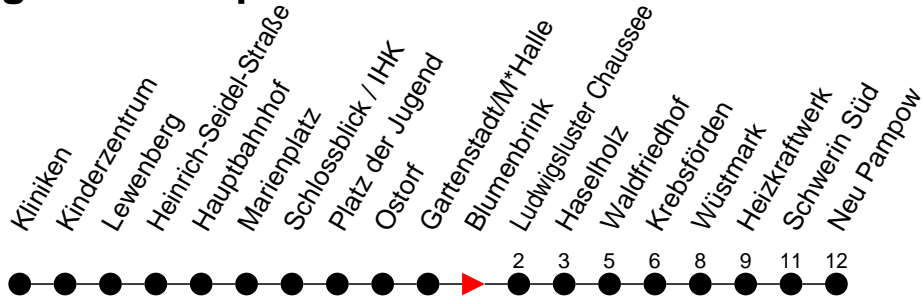

Richtung: Neu Pampow

Haltestellen
Fahrzeit in Min.

Montag bis Freitag

Std.	Minuten
3	
4	52
5	24 44
6	04 27 57
7	27 57
8	27 57
9	27 57
10	27 57
11	27 57
12	27 57
13	27 57
14	27 57
15	27 57
16	27 57
17	27 57
18	25 40 ^H 45 ^H
19	05 45
20	12 52
21	52
22	52
23	
0	
1	
2	
3	

- ◇ - verkehrt NICHT am 31. Dezember
- ◆ - verkehrt nur am 31. Dezember
- † - verkehrt nur am Totensonntag
- H - Zug verkehrt nur bis Haselholz