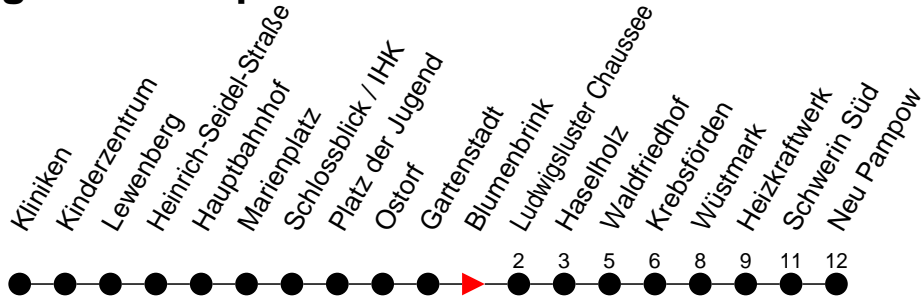

## Richtung: Neu Pampow

Haltestellen  
Fahrzeit in Min.

**6**

- verkehrt nur am 31. Dezember

**7**

- verkehrt nur am Totensonntag

**6**

- verkehrt NICHT am 31. Dezember

**H**

- Zug verkehrt nur bis Haselholz