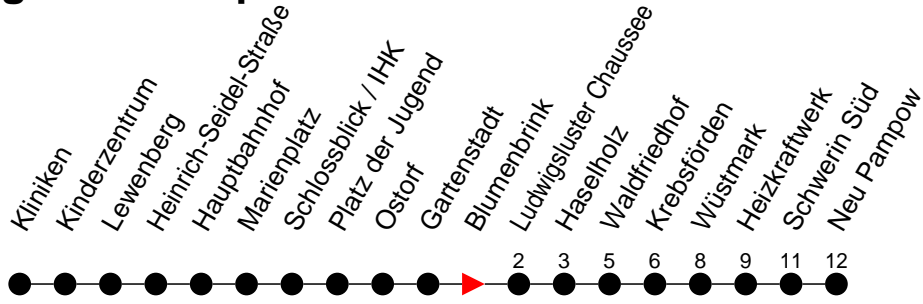

Richtung: Neu Pampow

Haltestellen
Fahrzeit in Min.

Montag bis Freitag (NICHT am 24. und 31. Dezember)

Std.	Minuten
3	
4	52
5	24 44
6	27 57
7	27 57
8	27 57
9	27 57
10	27 57
11	27 57
12	27 57
13	27 57
14	27 57
15	27 57
16	27 57
17	27 57
18	25 35 [Ⓜ]
19	05 45
20	12 52
21	52
22	52
23	
0	
1	
2	
3	

Std.	Minuten
3	
4	
5	
6	
7	03
8	03
9	03
10	25
11	05 [Ⓜ] 45
12	25 [Ⓜ]
13	05 45 [Ⓜ]
14	25
15	05 [Ⓜ] 45
16	
17	05
18	25
19	45
20	12 52
21	52
22	52
23	
0	
1	
2	
3	

- 6** - verkehrt nur in der Silvesternacht
- 7** - verkehrt nur am Totensonntag
- [Ⓜ] - verkehrt NICHT am 31. Dezember
- [Ⓜ] - Zug verkehrt nur bis Haselholz