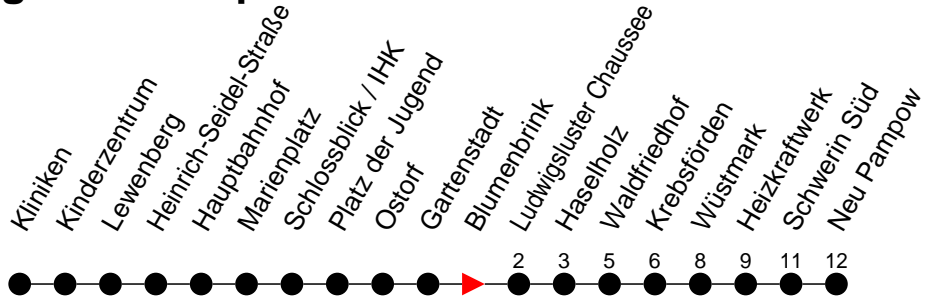

Richtung: Neu Pampow

Haltestellen
Fahrzeit in Min.

Montag bis Freitag (NICHT am 24. und 31. Dezember 2020)		Samstag sowie 24. und 31. Dezember 2020		Sonn- und Feiertag	
Std.	Minuten	Std.	Minuten	Std.	Minuten
3		3		3	
4	52	4		4	
5	24 44	5		5	
6	27 57	6		6	
7	27 57	7	03	7	03
8	27 57	8	03	8	03
9	27 57	9	03	9	03
10	27 57	10	25	10	25
11	27 57	11	05 45	11	05 ⁶ 45
12	27 57	12	25	12	25 ⁶
13	27 57	13	05 45	13	05 45 ⁶
14	27 57	14	25	14	25
15	27 57	15	05 45	15	05 ⁶ 45
16	27 57	16	25	16	
17	27 57	17	05 45	17	05
18	25 35 ⁶	18	25	18	25
19	05 45	19	45	19	45
20	12 52	20	12 52	20	12 52
21	52	21	52	21	52
22	52	22	52 ⁶ 52 ⁶	22	52
23		23		23	
0		0		0	
1		1		1	
2		2		2	
3		3		3	

- 6** - verkehrt nur am 31. Dezember 2020
- 7** - verkehrt nur am 22. November 2020 (Totensonntag)
- ⁶ - verkehrt NICHT am 31. Dezember 2020
- ^H - Zug verkehrt nur bis Haselholz