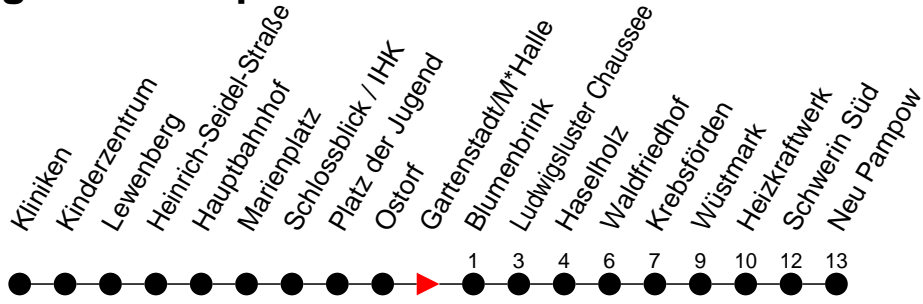

## Richtung: Neu Pampow

Haltestellen  
Fahrzeit in Min.

- ◇ - verkehrt NICHT am 31. Dezember
- ◆ - verkehrt nur am 31. Dezember
- † - verkehrt nur am Totensonntag
- H - Zug verkehrt nur bis Haselholz