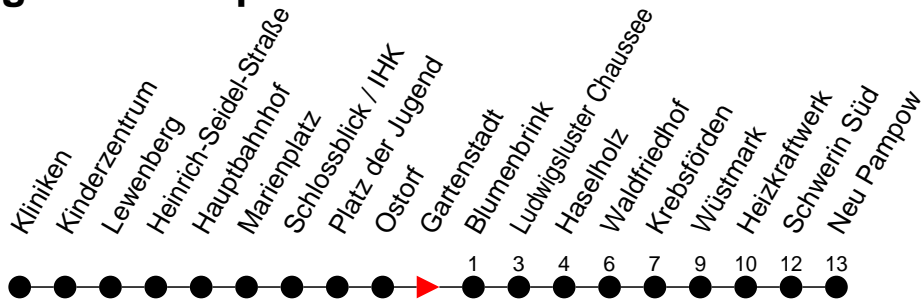

Richtung: Neu Pampow

Haltestellen
Fahrzeit in Min.

Montag bis Freitag

Std.	Minuten
3	
4	51
5	23 43
6	26 56
7	26 56
8	26 56
9	26 56
10	26 56
11	26 56
12	26 56
13	26 56
14	26 56
15	26 56
16	26 56
17	26 56
18	24 34 ⁶
19	04 44
20	11 51
21	51
22	51
23	
0	
1	
2	
3	

6

- verkehrt nur am 31. Dezember

7

- verkehrt nur am Totensonntag

⁶

- verkehrt NICHT am 31. Dezember

^H

- Zug verkehrt nur bis Haselholz