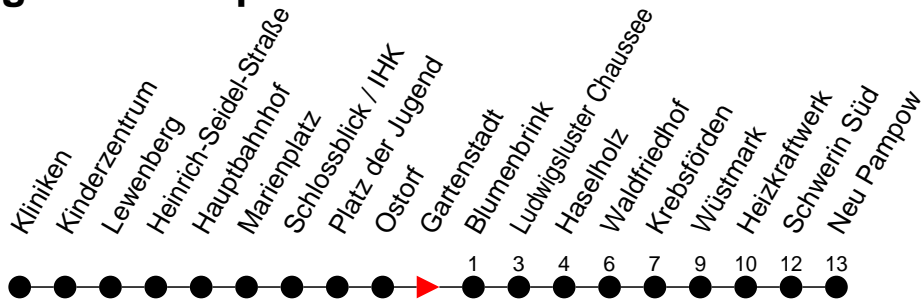

Richtung: Neu Pampow

Haltestellen
Fahrzeit in Min.

Montag bis Freitag (NICHT am 24. und 31. Dezember)

Std.	Minuten
3	
4	51
5	23 43
6	26 56
7	26 56
8	26 56
9	26 56
10	26 56
11	26 56
12	26 56
13	26 56
14	26 56
15	26 56
16	26 56
17	26 56
18	24 34 [Ⓜ]
19	04 44
20	11 51
21	51
22	51
23	
0	
1	
2	
3	

Std.	Minuten
3	
4	
5	
6	
7	02
8	02
9	02
10	24
11	04 [Ⓜ] 44
12	24 [Ⓜ]
13	04 44 [Ⓜ]
14	24
15	04 [Ⓜ] 44
16	
17	04
18	24
19	44
20	11 51
21	51
22	51
23	
0	
1	
2	
3	

6

- verkehrt nur in der Silvesternacht

7

- verkehrt nur am Totensonntag

Ⓜ

- verkehrt NICHT am 31. Dezember

Ⓜ

- Zug verkehrt nur bis Haselholz