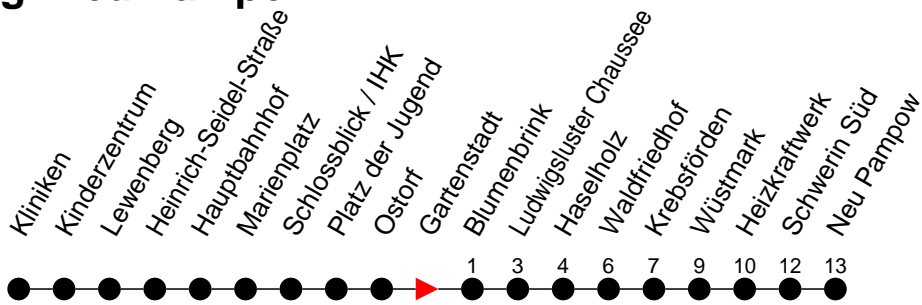

Richtung: Neu Pampow

Haltestellen
Fahrzeit in Min.

Montag bis Freitag (NICHT am 24. und 31. Dezember 2020)

Std.	Minuten
3	
4	51
5	23 43
6	26 56
7	26 56
8	26 56
9	26 56
10	26 56
11	26 56
12	26 56
13	26 56
14	26 56
15	26 56
16	26 56
17	26 56
18	24 34 [Ⓜ]
19	04 44
20	11 51
21	51
22	51
23	
0	
1	
2	
3	

Samstag sowie 24. und 31. Dezember 2020

Std.	Minuten
3	
4	
5	
6	
7	02
8	02
9	02
10	24
11	04 44
12	24
13	04 44
14	24
15	04 44
16	24
17	04 44
18	24
19	44
20	11 51
21	51
22	51 [Ⓜ] 51 [Ⓜ]
23	
0	
1	
2	
3	

Sonn- und Feiertag

Std.	Minuten
3	
4	
5	
6	
7	02
8	02
9	02
10	24
11	04 [Ⓜ] 44
12	24 [Ⓜ]
13	04 44 [Ⓜ]
14	24
15	04 [Ⓜ] 44
16	
17	04
18	24
19	44
20	11 51
21	51
22	51
23	
0	
1	
2	
3	

- 6** - verkehrt nur am 31. Dezember 2020
- 7** - verkehrt nur am 22. November 2020 (Totensonntag)
- [Ⓜ] - verkehrt NICHT am 31. Dezember 2020
- ^H - Zug verkehrt nur bis Haselholz