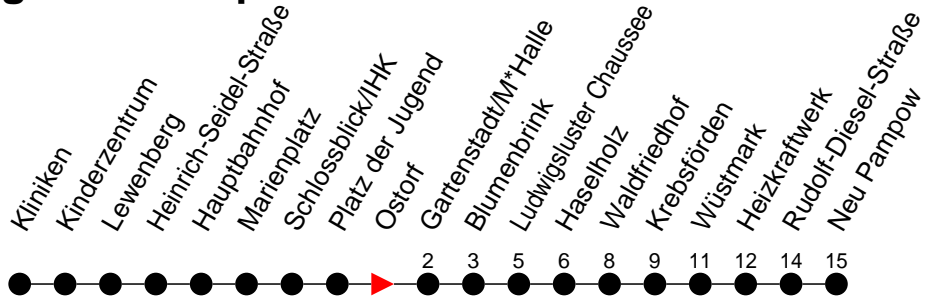

Richtung: Neu Pampow

Haltestellen
Fahrzeit in Min.

Montag bis Freitag

Std.	Minuten
3	
4	49
5	21 41
6	01 22 52
7	22 52
8	22 52
9	22 52
10	22 52
11	22 52
12	22 52
13	22 52
14	22 52
15	22 52
16	22 52
17	22 52
18	22 37 ^H 42 ^H
19	02 42
20	09 49
21	49
22	49
23	
0	
1	
2	
3	

† - verkehrt nur am Totensonntag
 H - Zug verkehrt nur bis Haselholz