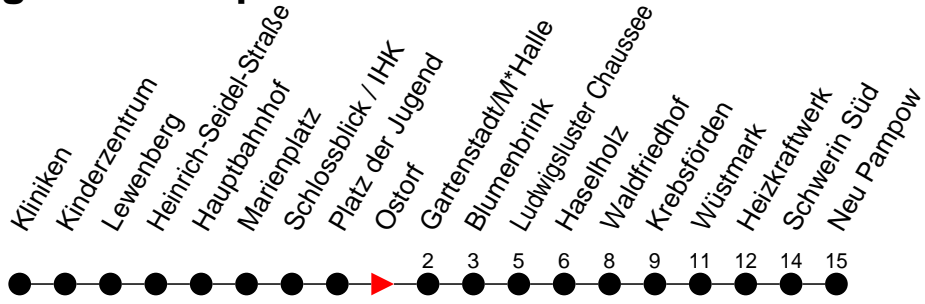

Richtung: Neu Pampow

Haltestellen
Fahrzeit in Min.

Montag bis Freitag

Std.	Minuten
3	
4	49
5	21 41
6	01 23 53
7	23 53
8	23 53
9	23 53
10	23 53
11	23 53
12	23 53
13	23 53
14	23 53
15	23 53
16	23 53
17	23 53
18	22 37 ^H 42 ^H
19	02 42
20	09 49
21	49
22	49
23	
0	
1	
2	
3	

- ◇ - verkehrt NICHT am 31. Dezember
- ◆ - verkehrt nur am 31. Dezember
- † - verkehrt nur am Totensonntag
- H - Zug verkehrt nur bis Haselholz