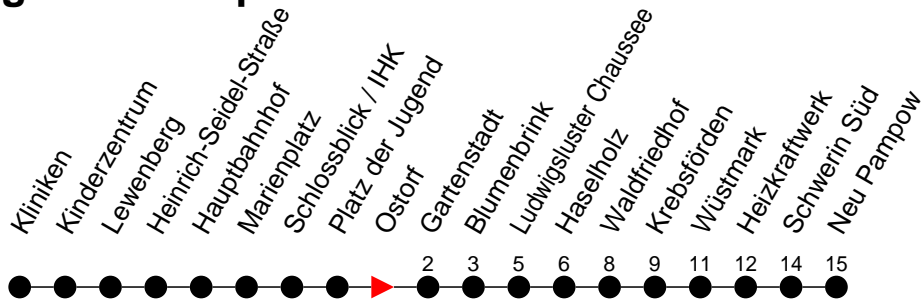

Richtung: Neu Pampow

Montag bis Freitag

Std.	Minuten
3	
4	49
5	21 41
6	23 53
7	23 53
8	23 53
9	23 53
10	23 53
11	23 53
12	23 53
13	23 53
14	23 53
15	23 53
16	23 53
17	23 53
18	22 32 ⁶⁾
19	02 42
20	09 49
21	49
22	49
23	
0	
1	
2	
3	

6

- verkehrt nur am 31. Dezember

7

- verkehrt nur am Totensonntag

6)

- verkehrt NICHT am 31. Dezember

(H)

- Zug verkehrt nur bis Haselholz