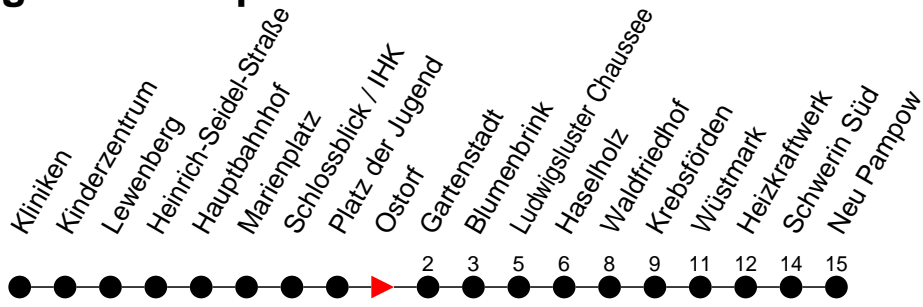

Richtung: Neu Pampow

Montag bis Freitag (NICHT am 24. und 31. Dezember)

Std.	Minuten
3	
4	49
5	21 41
6	23 53
7	23 53
8	23 53
9	23 53
10	23 53
11	23 53
12	23 53
13	23 53
14	23 53
15	23 53
16	23 53
17	23 53
18	22 32 ⁶⁾
19	02 42
20	09 49
21	49
22	49
23	
0	
1	
2	
3	

Std.	Minuten
3	
4	
5	
6	
7	00
8	00
9	00
10	22
11	02 ⁷⁾ 42
12	22 ⁷⁾
13	02 42 ⁷⁾
14	22
15	02 ⁷⁾ 42
16	
17	02
18	22
19	42
20	09 49
21	49
22	49
23	
0	
1	
2	
3	

6

- verkehrt nur in der Silvesternacht

7

- verkehrt nur am Totensonntag

6)

- verkehrt NICHT am 31. Dezember

(H)

- Zug verkehrt nur bis Haselholz