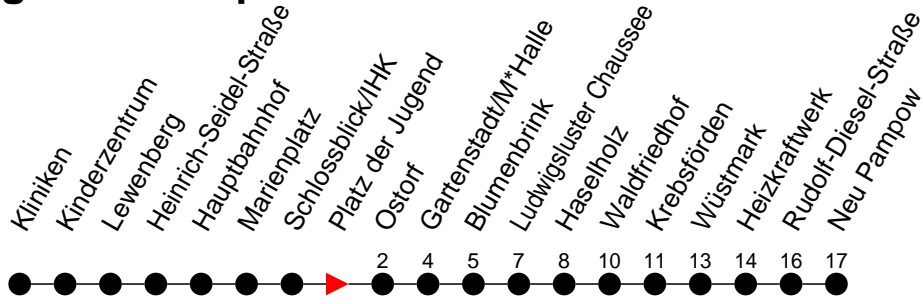

Richtung: Neu Pampow

Haltestellen
Fahrzeit in Min.

Montag bis Freitag

Std.	Minuten
3	
4	47
5	19 39 59
6	20 50
7	20 50
8	20 50
9	20 50
10	20 50
11	20 50
12	20 50
13	20 50
14	20 50
15	20 50
16	20 50
17	20 50
18	20 35 ^H 40 ^H
19	00 40
20	07 47
21	47
22	47
23	
0	
1	
2	
3	

† - verkehrt nur am Totensonntag
 H - Zug verkehrt nur bis Haselholz