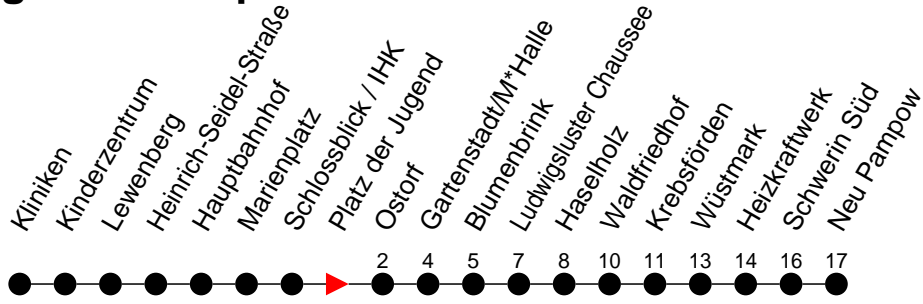

Richtung: Neu Pampow

Haltestellen
Fahrzeit in Min.

Montag bis Freitag

Std.	Minuten
3	
4	47
5	19 39 59
6	21 51
7	21 51
8	21 51
9	21 51
10	21 51
11	21 51
12	21 51
13	21 51
14	21 51
15	21 51
16	21 51
17	21 51
18	20 35 ^H 40 ^H
19	00 40
20	07 47
21	47
22	47
23	
0	
1	
2	
3	

- ◇ - verkehrt NICHT am 31. Dezember
- ◆ - verkehrt nur am 31. Dezember
- † - verkehrt nur am Totensonntag
- H - Zug verkehrt nur bis Haselholz