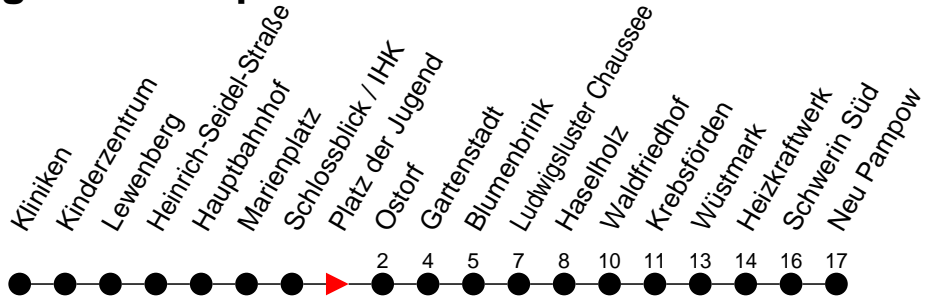

## Richtung: Neu Pampow

Haltestellen  
Fahrzeit in Min.

- 6** - verkehrt nur am 31. Dezember
- 7** - verkehrt nur am Totensonntag
- <sup>Ⓜ</sup> - verkehrt NICHT am 31. Dezember
- <sup>Ⓜ</sup> - Zug verkehrt nur bis Haselholz