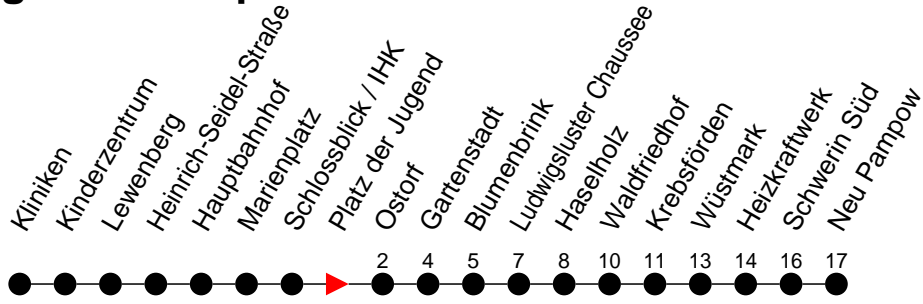

Richtung: Neu Pampow

Haltestellen
Fahrzeit in Min.

Montag bis Freitag (NICHT am 24. und 31. Dezember)

Std.	Minuten
3	
4	47
5	19 39
6	21 51
7	21 51
8	21 51
9	21 51
10	21 51
11	21 51
12	21 51
13	21 51
14	21 51
15	21 51
16	21 51
17	21 51
18	20 30 [Ⓜ]
19	00 40
20	07 47
21	47
22	47
23	
0	
1	
2	
3	

Std.	Minuten
3	
4	
5	
6	58
7	58
8	58
9	
10	20
11	00 [Ⓜ] 40
12	20 [Ⓜ]
13	00 40 [Ⓜ]
14	20
15	00 [Ⓜ] 40
16	
17	00
18	20
19	40
20	07 47
21	47
22	47
23	
0	
1	
2	
3	

- 6** - verkehrt nur in der Silvesternacht
- 7** - verkehrt nur am Totensonntag
- [Ⓜ] - verkehrt NICHT am 31. Dezember
- [Ⓜ] - Zug verkehrt nur bis Haselholz